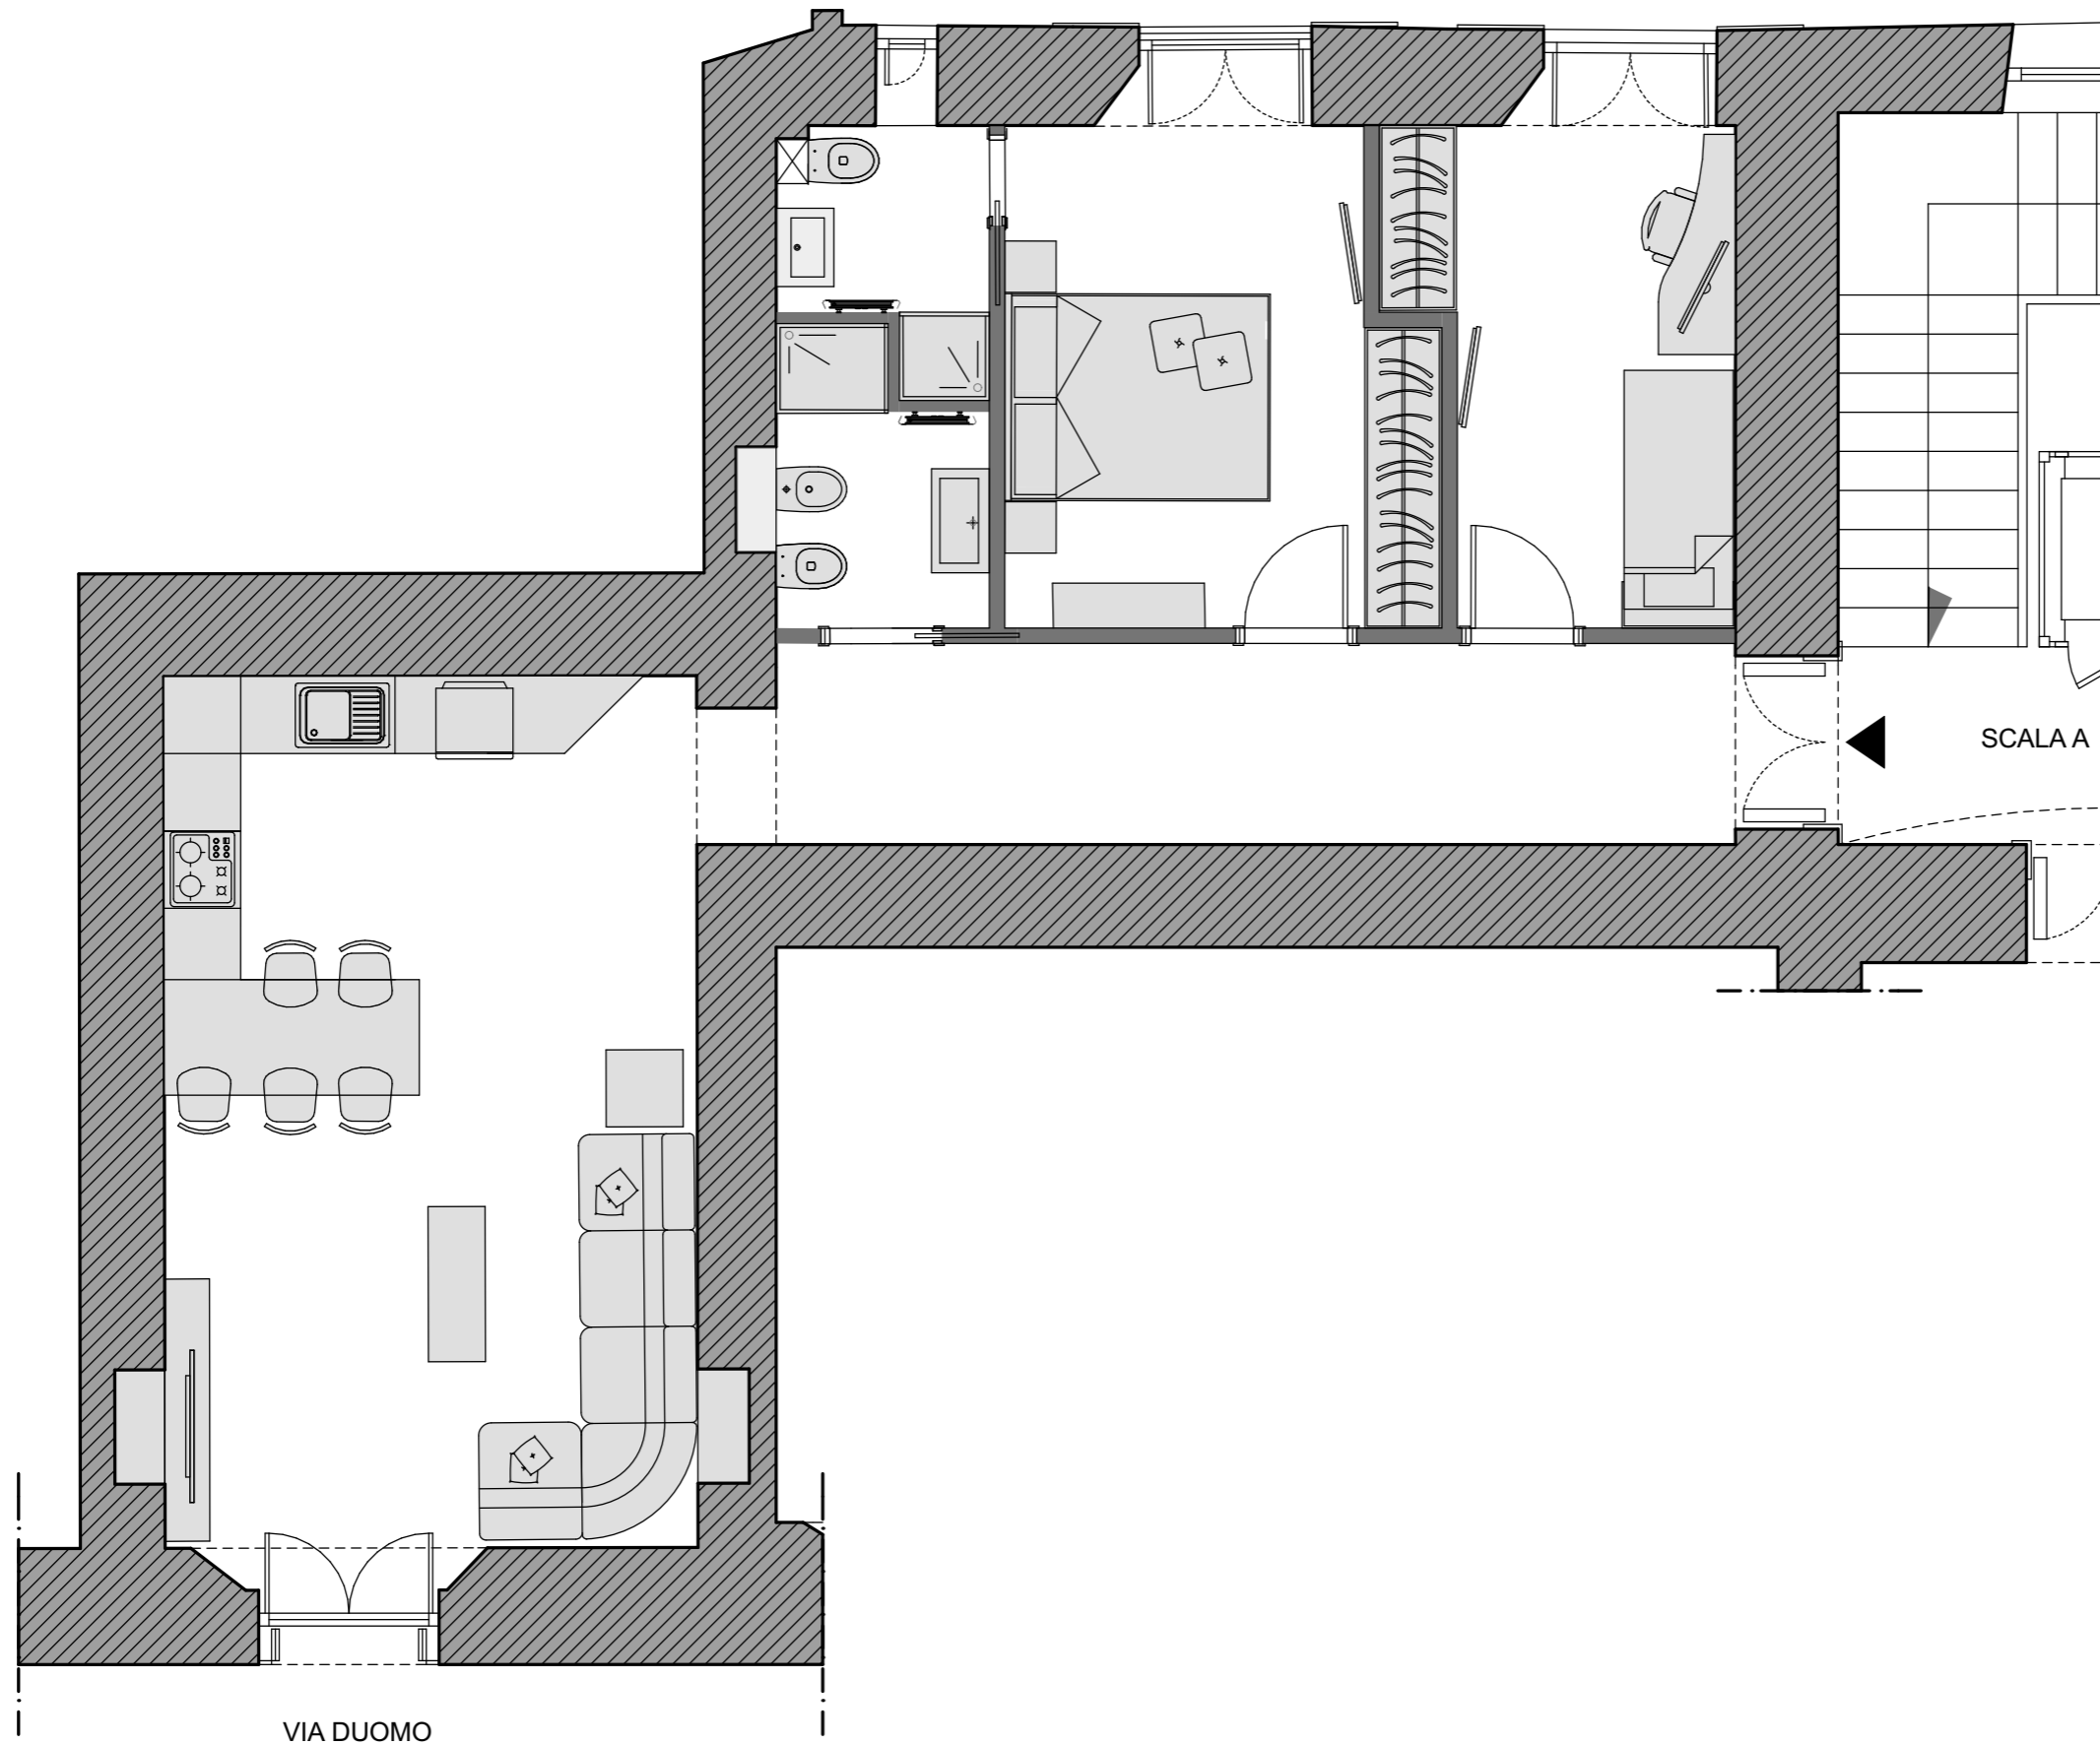

UNITA' 404A
QUARTO PIANO
PIAZZA NICOLA AMORE, 2 - NAPOLI

CORTE INTERNA

Piazza Nicola Amore

KEYPLAN